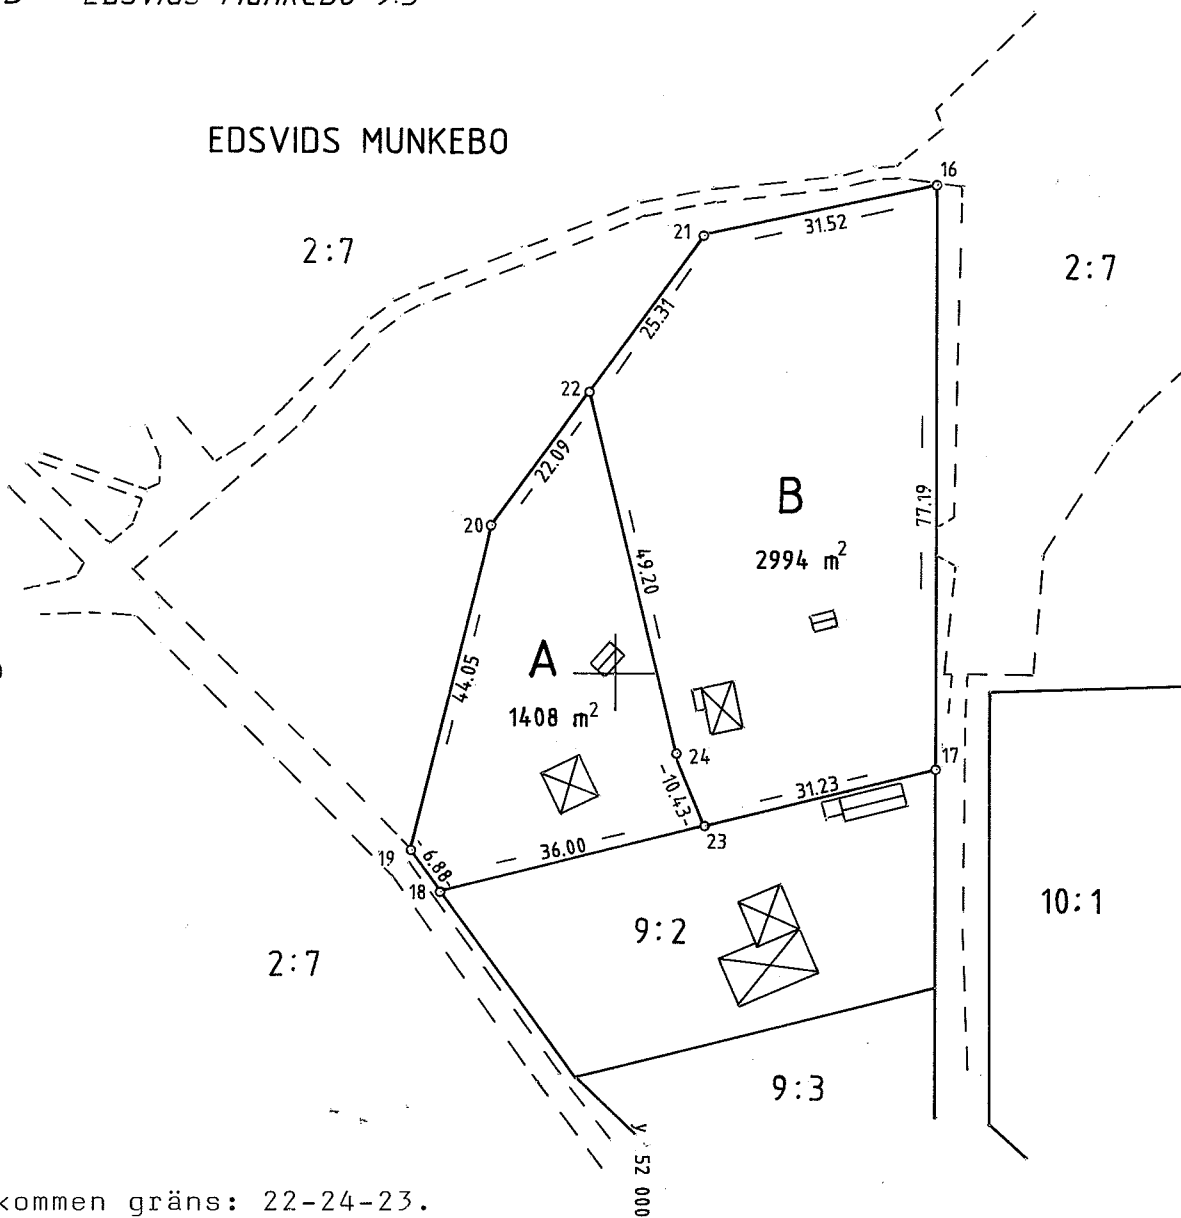

FASTIGHETSÄTTSLIG BESKRIVNING, se aktbilaga BE 1

TEKNISK BESKRIVNING, se aktbilaga BE 2

x 61 900

Lotten A = Edsvids-Munkebo 9:4

Lotten B = Edsvids-Munkebo 9:5

EDSVIDS MUNKEBO

Nyttillkommen gräns: 22-24-23.

Lantmäteriet BI 0343 89-05 20.000 Allmänna Förlaget 38-80616-9

x 51 900

Framställd genom Nymätning	Skala 1:1000	Mätclass II	Koordinatsystem Thn:s lokala
För det tekniska utskottet svarar <i>[Signature]</i>	Reg karta, lägesangivning 0092201	Beteckningsstandard TFA 4,6 B:1	
Mätning	Beräkning	Kartering	Ritn redigering Go